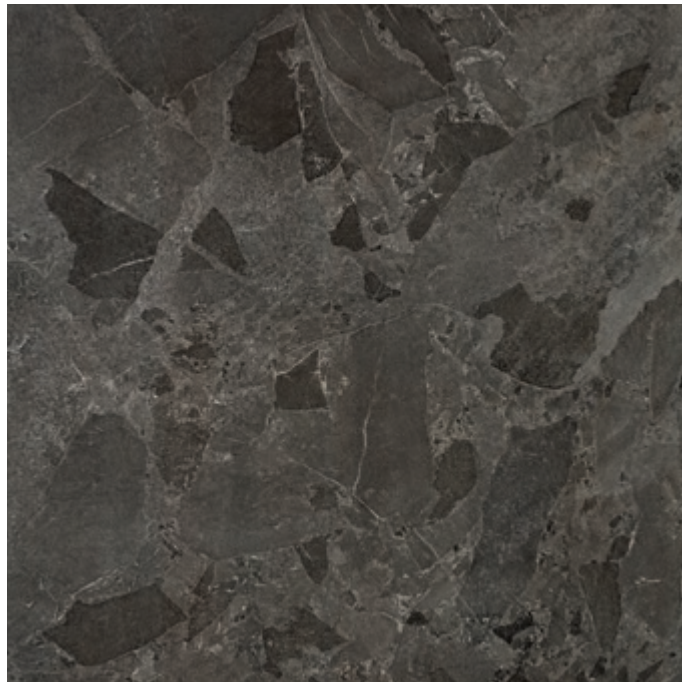

darkside

Sizes	NAT	R11
9,5 MM 3/8"		
120x120 . 48"x48" RETT	☐	
60x120 . 24"x48" RETT	☐	☐
60x60 . 24"x24" RETT	☐	☐
30x60 . 12"x24" RETT	☐	☐

Mosaics	NAT
9,5 MM 3/8"	
Mosaico Tessera 5x5 . 2"x2" 30x30 . 12"x12" RETT	☐
Mosaico Triangoli 26x30 . 10 1/4"x12" RETT	☐

GRES PORCELLANATO SMALTATO . GLAZED PORCELAIN STONWAREE
GRES CERAME EMAILLE . GLASIERTES FEINSTEINZEUG . ГЛАЗУРОВАННЫЙ КЕРАМОГРАНИТ