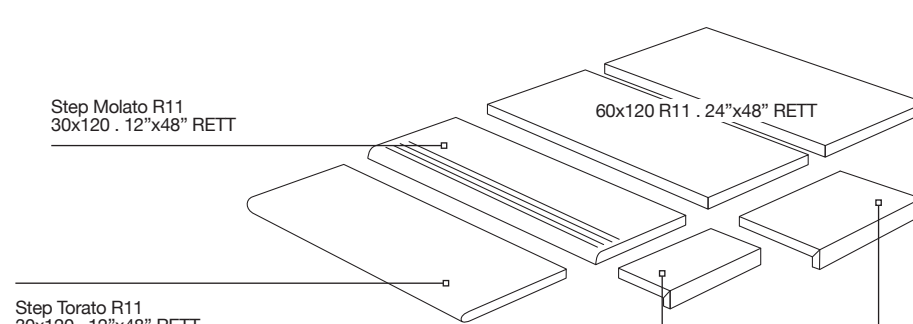

PEZZI SPECIALI

TRIMS . PIÈCES SPÉCIALES . FORMSTÜCKE . СПЕЦИАЛЬНЫЕ ИЗДЕЛИЯ

Battiscopa
6,5x60 . 2 9/16"x24" RETT

Gradone costa retta
30x120x3,3 . 12"x48"x1 5/16" RETT

Gradone square assembled
30x120x3,3 . 12"x48"x1 5/16" RETT