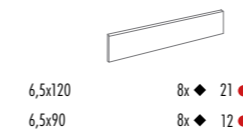

Pezzi Speciali • Special Pieces

Battiscopa SBT+Cod.

6,5x120 8x ◆ 21 ●
6,5x90 8x ◆ 12 ●

Gradone SCR+Cod.

20x120+3+3 2x ◆ 114 ●

Angolo Gradone SACR+Cod.

20x120+3+3 2x ◆ 121 ●

Imballi • Packing	Pcs/Box	Mq/Box	Kg/Box	Box/Pallet	Mq/Pallet	Kg/Pallet	Spessore/Thickness
20x120	6	1,44	26,09	36	51,84	959,30	9 mm
20x120 Rettificato	6	1,44	26,09	36	51,84	959,30	9,5 mm
20,3x90,6	6	1,10	22,77	60	66,00	1.386,20	9 mm