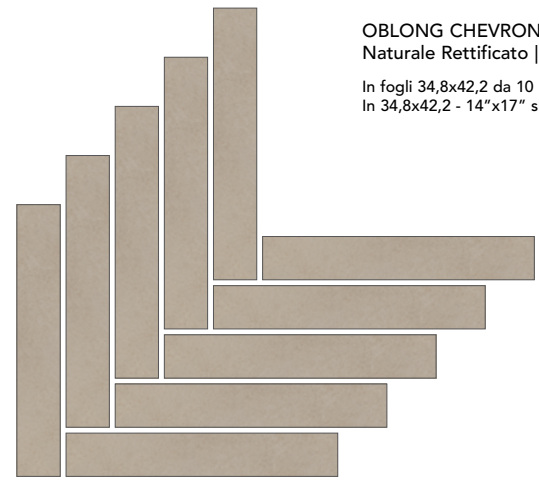

MUD

OBLONG CHEVRON
Naturale Rettificato | Matte Rectified
In fogli 34,8x42,2 da 10 pezzi
In 34,8x42,2 - 14"x17" sheets made up of 10 pieces