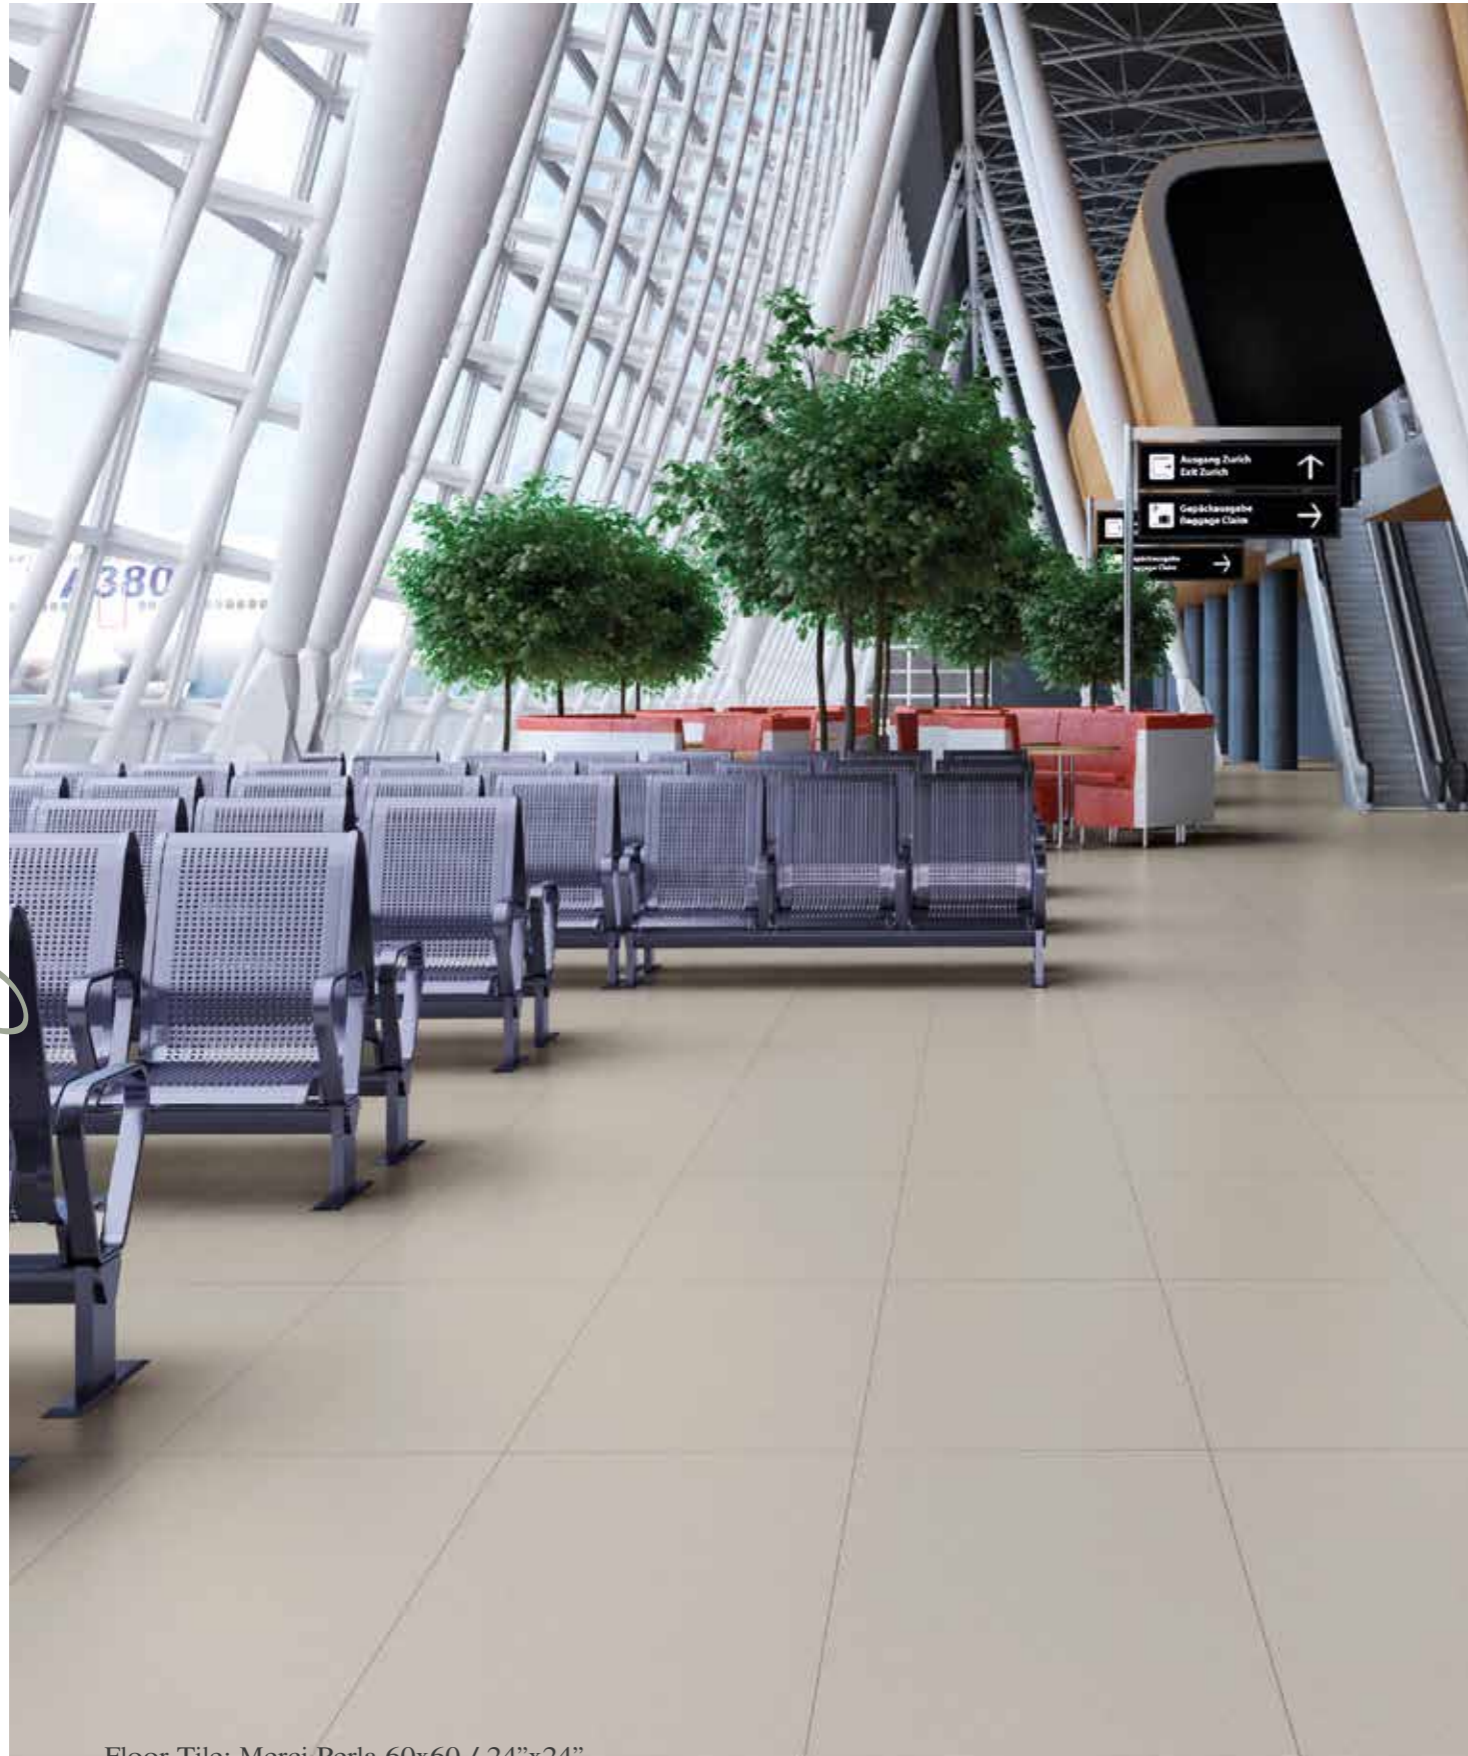

Full Body

PORCELÁNICO - REVESTIMIENTO - PAVIMENTO
 PORCELAIN TILES - WALL TILES - FLOOR TILES

Full Body

Floor Tile: Merci Perla 60x60 / 24"x24"

MERCI

FORMATOS / SIZES

**
UPEC
 Merci Crema / Gris /
 Marengo / Perla / Taupe

M24
 30x60 / 12"x24"

**
UPEC
 Merci Crema / Gris /
 Marengo / Perla / Taupe

M26
 60x60 / 24"x24"

M33
 60x120 / 24"x48"

** Consultar la clasificación en <http://webapp.cstb.fr/upec-ceramique/>

P07 Rodapié Merci
 9x60 / 3,5"x24"