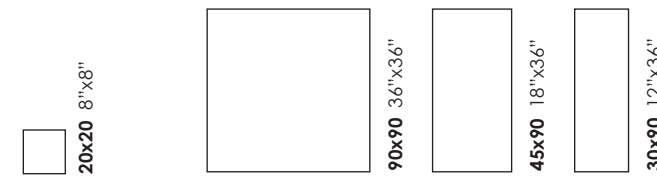

A+B+C
GRIP
DIN 51097

Bia GL

CE

Packaging pag. 280

120x278 47"x109.45"

6 MM RT
only Rialto, Tronchetto, Contarini

20 MM RT GR
Giudecca / Murano

9 MM RT
60x120 available with RT GR finish Giudecca / Murano / Rialto / Tronchetto
Modulare